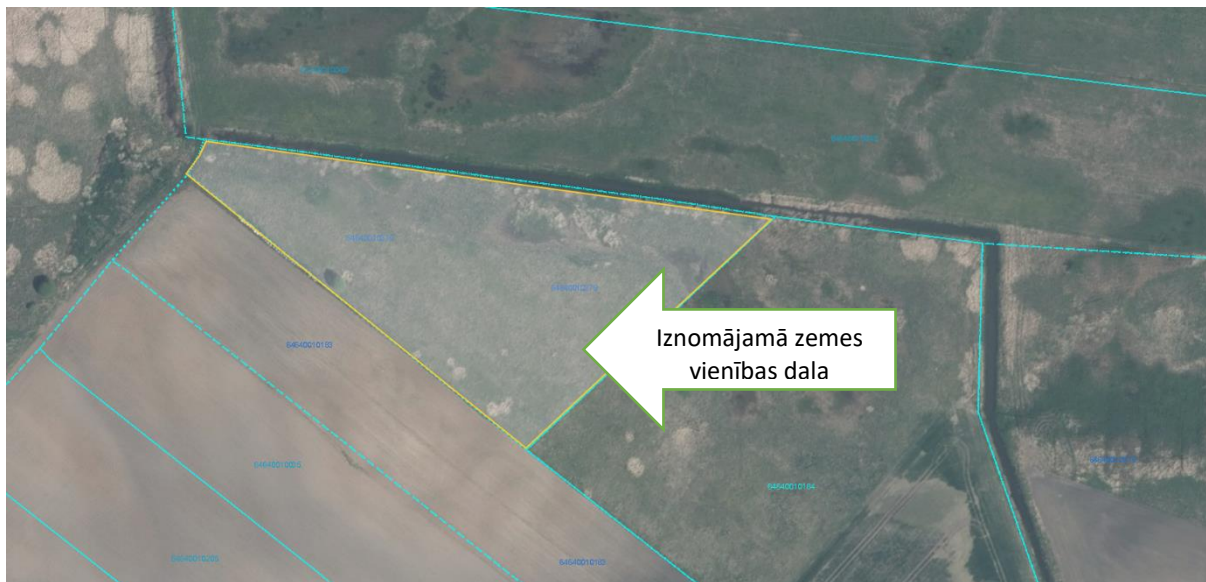

1.pielikums  
Priekules novada pašvaldībai piekrītošās  
neapbūvētās zemes vienības daļas „Zemes reformas pabeigšanai” 1,3 ha platībā,  
Kalētu pagastā, Priekules novadā, kadastra apzīmējums 6464 001 0379,  
nomas tiesību izsoles noteikumiem

Zemes vienība “Zemes reformas pabeigšanai”, kadastra apzīmējums 6464 001 0379,  
Kalētu pagastā